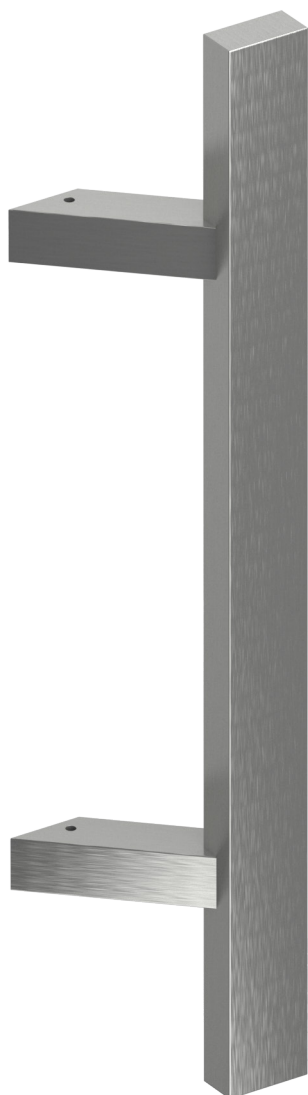

Lisbon

Pochwył drzwiowy

Pull handle / Bügelgriffe / Barre de traction / Офисные ручки

Pochwyt drzwiowy **Lisbon**

Pull handle / Bügelgriffe / Barre de traction / Офисные ручки

A	B
300	500
450	650
500	800
500	1000
800	1200
1000	1500
1000	1700

45°

90°

Wykończenie

Finish / Oberflächen / Finition / Покрытие

Anodowane - szcztokowane

Anodized - brushed / Eloxiert - Gebürstet / Anodisation - brossée / Анодирование - шлифованное