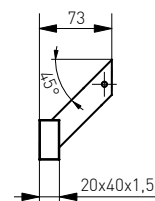

Pochwyt drzwiowy **Lisbon**

Pull handle / Bügelgriffe / Barre de traction / Офисные ручки

A	B
300	500
450	650
500	800
500	1000
800	1200
1000	1500
1000	1700

45°

90°

Wykończenie

Finish / Oberflächen / Finition / Покрытие

Anodowane - szcztokowane

Anodized - brushed / Eloxiert - Gebürstet / Anodisation - brossée / Анодирование - шлифованное