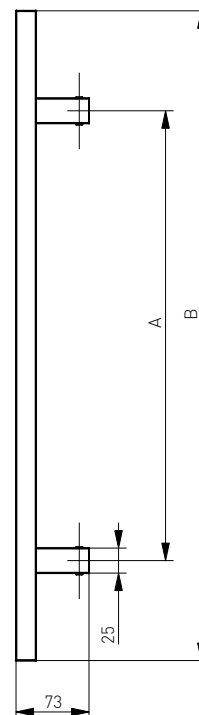

Lisbon

Pochwył drzwiowy

Pull handle / Bügelgriffe / Barre de traction / Офисные ручки

Pochwyt drzwiowy **Lisbon**

Pull handle / Bügelgriffe / Barre de traction / Офисные ручки

A	B
300	500
450	650
500	800
500	1000
800	1200
1000	1500
1000	1700

45°

90°

Wykończenie

Finish / Oberflächen / Finition / Покрытие

Anodowane - szcztokowane

Anodized - brushed / Eloxiert - Gebürstet / Anodisation - brossée / Анодирование - шлифованное