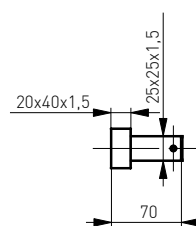

Pochwyt drzwiowy **Lisbon**

Pull handle / Bügelgriffe / Barre de traction / Офисные ручки

A	B
300	500
450	650
500	800
500	1000
800	1200
1000	1500
1000	1700

45°

90°

Wykończenie

Finish / Oberflächen / Finition / Покрытие

Anodowane - szcztokowane

Anodized - brushed / Eloxiert - Gebürstet / Anodisation - brossée / Анодирование - шлифованное