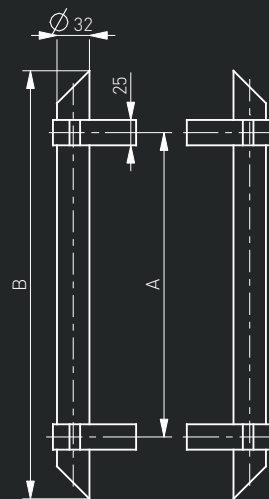

-N°: 114MA30042245

A	B
300	422
450	572
600	722
1200	1322

-N°: 104MA30042245

Pochwył ze stali nierdzewnej "MA" (INOX)

Szczotkowany / Brushed / Brossée / Шлифованная

Pochwył drzwiowy / Pull handle / Barre de tirage / Офисная ручка