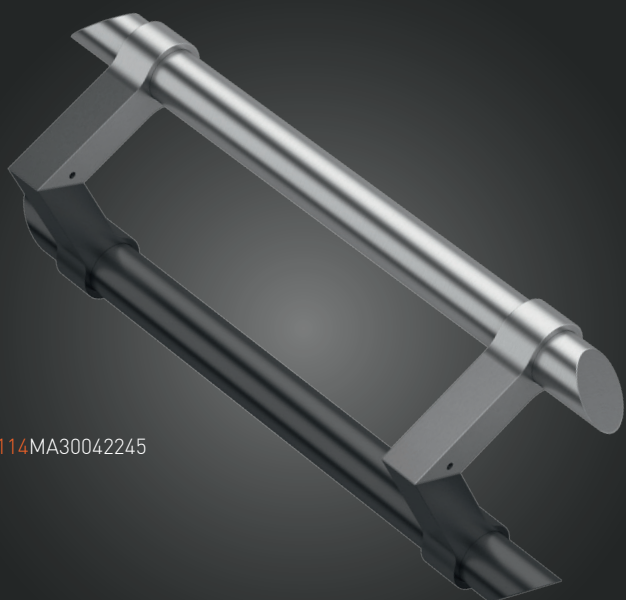

-N°: 114MA30042245

A	B
300	422
450	572
600	722
1200	1322

-N°: 104MA30042245

Pochwył ze stali nierdzewnej "MA" (INOX)

Szczotkowany / Brushed / Brossée / Шлифованная

Pochwył drzwiowy / Pull handle / Barre de tirage / Офисная ручка