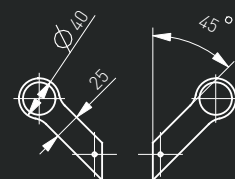

-N°: 114MA30042245

A	B
300	422
450	572
600	722
1200	1322

-N°: 104MA30042245

Pochwył ze stali nierdzewnej "MA" (INOX)

Szczotkowany / Brushed / Brossée / Шлифованная

Pochwył drzwiowy / Pull handle / Barre de tirage / Офисная ручка