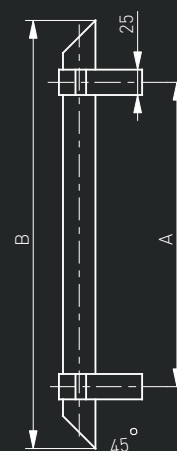

-N°: 114MA30042245

A	B
300	422
450	572
600	722
1200	1322

-N°: 104MA30042245

Pochwył ze stali nierdzewnej "MA" (INOX)

Szczotkowany / Brushed / Brossée / Шлифованная

Pochwył drzwiowy / Pull handle / Barre de tirage / Офисная ручка