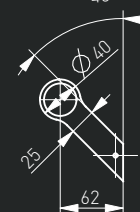

-N°: 114MA30042245

A	B
300	422
450	572
600	722
1200	1322

-N°: 104MA30042245

Pochwył ze stali nierdzewnej "MA" (INOX)

Szczotkowany / Brushed / Brossée / Шлифованная

Pochwył drzwiowy / Pull handle / Barre de tirage / Офисная ручка