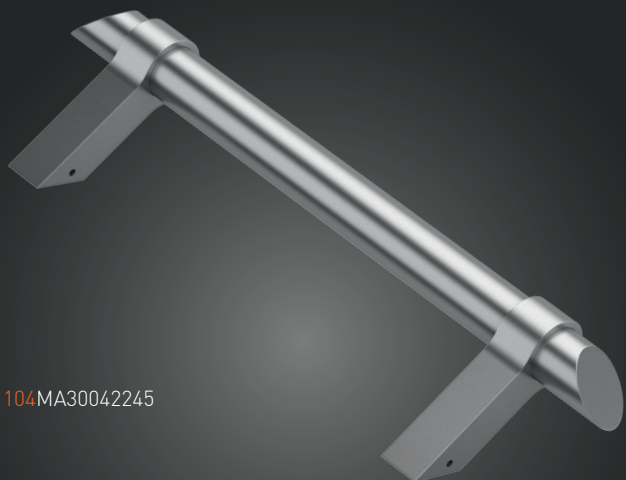

-N°: 114MA30042245

A	B
300	422
450	572
600	722
1200	1322

-N°: 104MA30042245

Pochwył ze stali nierdzewnej "MA" (INOX)

Szczotkowany / Brushed / Brossée / Шлифованная

Pochwył drzwiowy / Pull handle / Barre de tirage / Офисная ручка