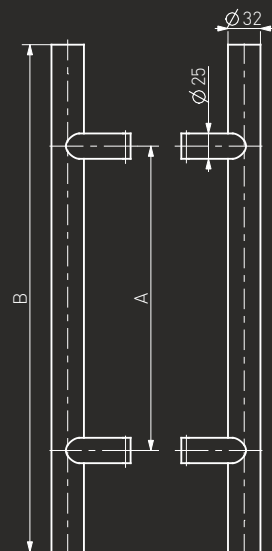

-N°: 114SS30050045

-N°: 104SS30050045

A	B
300	500
400	600
450	650
600	800
800	1000
1000	1200
1200	1400
1200	1600
1300	1800

45°

90°

Pochwył na wymiar  
Custom Sized Stainless Steel Pull Handles available  
Poignées de tirage inox sur mesure  
Офисная ручка под размер

## Pochwył ze stali nierdzewnej "SS" (INOX)

Szczotkowany / Brushed / Brossée / Шлифованная

Pochwył drzwiowy / Pull handle / Barre de tirage / Офисная ручка