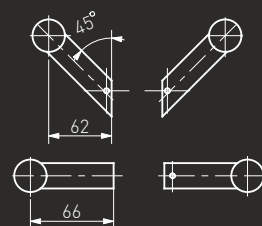

-N°: 114SS30050045

-N°: 104SS30050045

A	B
300	500
400	600
450	650
600	800
800	1000
1000	1200
1200	1400
1200	1600
1300	1800

45°

90°

Pochwył na wymiar  
Custom Sized Stainless Steel Pull Handles available  
Poignées de tirage inox sur mesure  
Офисная ручка под размер

## Pochwył ze stali nierdzewnej "SS" (INOX)

Szczotkowany / Brushed / Brossée / Шлифованная

Pochwył drzwiowy / Pull handle / Barre de tirage / Офисная ручка