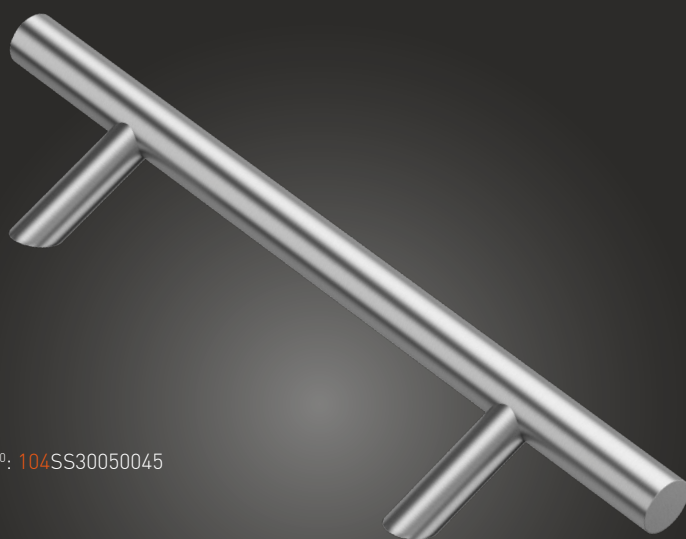

-N°: 114SS30050045

-N°: 104SS30050045

A	B
300	500
400	600
450	650
600	800
800	1000
1000	1200
1200	1400
1200	1600
1300	1800

45°

90°

Pochwył na wymiar  
Custom Sized Stainless Steel Pull Handles available  
Poignées de tirage inox sur mesure  
Офисная ручка под размер

## Pochwył ze stali nierdzewnej "SS" (INOX)

Szczotkowany / Brushed / Brossée / Шлифованная

Pochwył drzwiowy / Pull handle / Barre de tirage / Офисная ручка