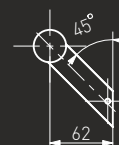

-N°: 114SS30050045

-N°: 104SS30050045

A	B
300	500
400	600
450	650
600	800
800	1000
1000	1200
1200	1400
1200	1600
1300	1800

45°

90°

Pochwył na wymiar  
Custom Sized Stainless Steel Pull Handles available  
Poignées de tirage inox sur mesure  
Офисная ручка под размер