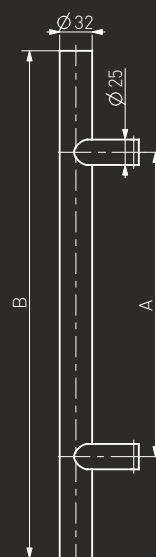

-N°: 114SS30050045

-N°: 104SS30050045

A	B
300	500
400	600
450	650
600	800
800	1000
1000	1200
1200	1400
1200	1600
1300	1800

45°

90°

Pochwył na wymiar  
Custom Sized Stainless Steel Pull Handles available  
Poignées de tirage inox sur mesure  
Офисная ручка под размер

## Pochwył ze stali nierdzewnej "SS" (INOX)

Szczotkowany / Brushed / Brossée / Шлифованная

Pochwył drzwiowy / Pull handle / Barre de tirage / Офисная ручка